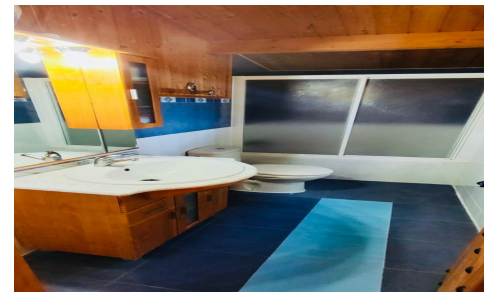

JL33886R

Casa de campo en Orihuela

€450.000

6

2

190m²

16.000m²

N/A