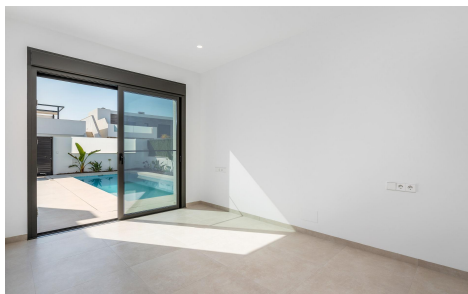

JL46227D

VILLAS DE OBRA NUEVA EN SAN JAVIER

€611.500

3

2

110m²

260m²