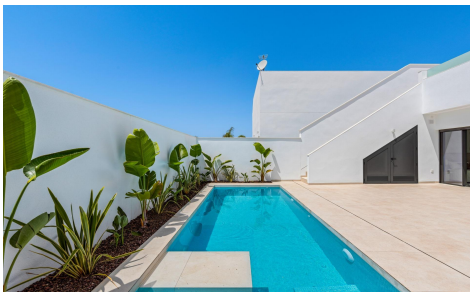

JL64059W

€499.900

3

2

106m<sup>2</sup>

235m<sup>2</sup>