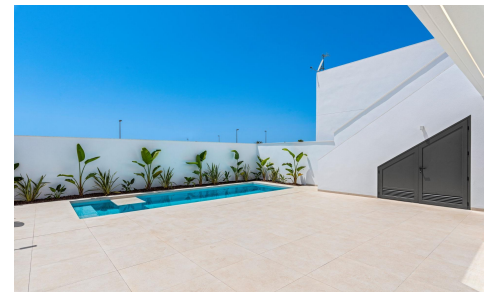

JL64059W

€499.900

3

2

106m<sup>2</sup>

235m<sup>2</sup>