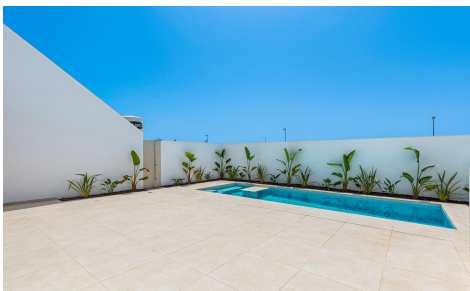

JL64059W

€499.900

3

2

106m<sup>2</sup>

235m<sup>2</sup>