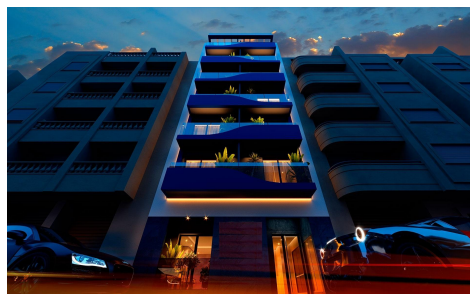

JL58580P

Apartamentos de Obra Nueva a 200 Metros de ~~€189.000~~ €109.000

1

1

62m²

N/A