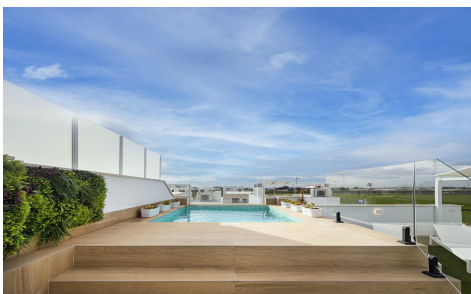

COMPLEJO RESIDENCIAL DE OBRA NUEVA ~~€885000~~