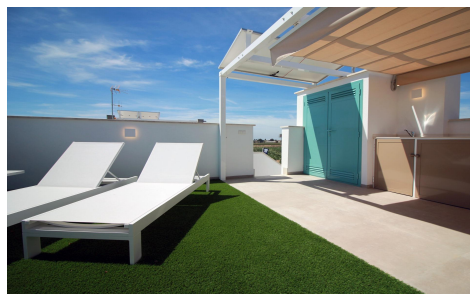

COMPLEJO RESIDENCIAL DE OBRA NUEVA ~~€885000~~