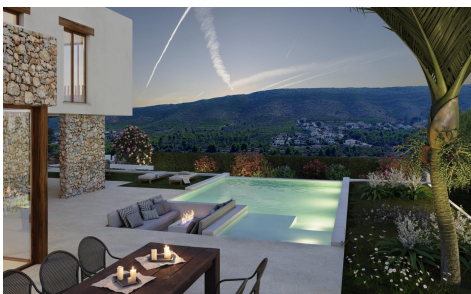

JL61246Y

**Villa de lujo estilo Ibiza con vistas panorámicas € 2.500.000**

4

3

300m<sup>2</sup>

1.500m<sup>2</sup>