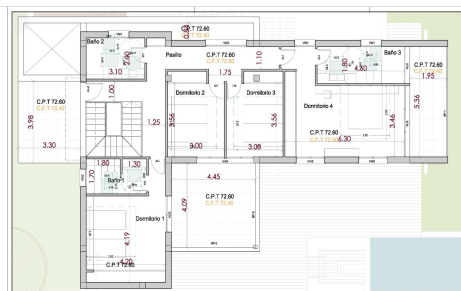

JL61246Y

**Villa de lujo estilo Ibiza con vistas panorámicas € 2.500.000**

4

3

300m<sup>2</sup>

1.500m<sup>2</sup>