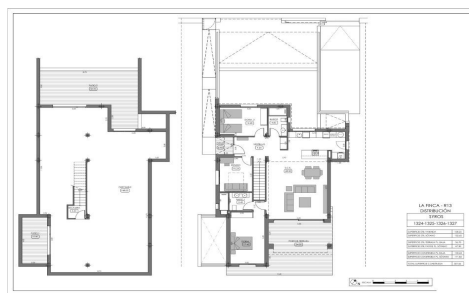

JL93559V

**Villas contemporaneas con piscina privada en €779i000**

3

2

306m<sup>2</sup>

462m<sup>2</sup>