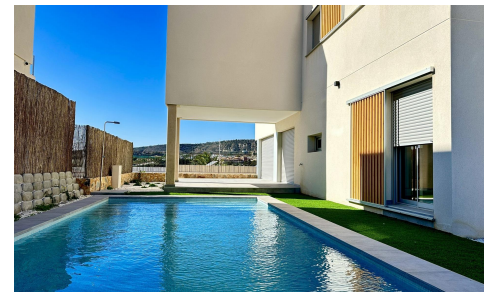

JL80380T

€659.000

4

3

235m<sup>2</sup>

420m<sup>2</sup>