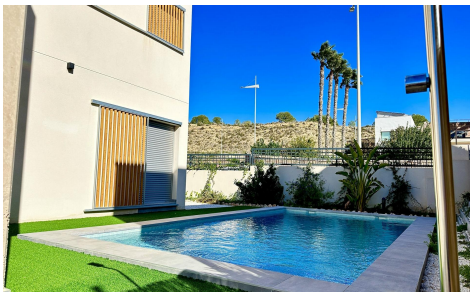

JL80380T

€659.000

4

3

235m<sup>2</sup>

420m<sup>2</sup>