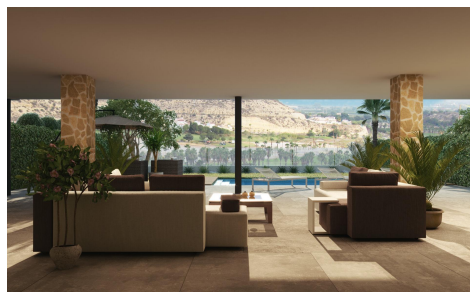

JL54933Y

Villas de Obra Nueva con Vistas al Golf en Ciudad Real €925.000

4

3

250m²

393m²