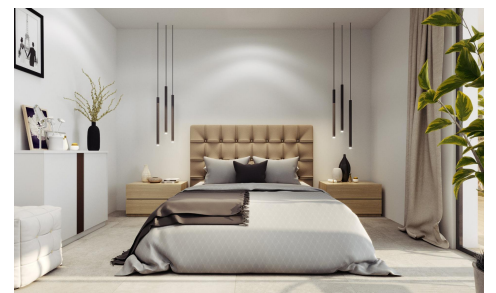

JL54933Y

Villas de Obra Nueva con Vistas al Golf en Ciudad Real €925.000

4

3

250m²

393m²