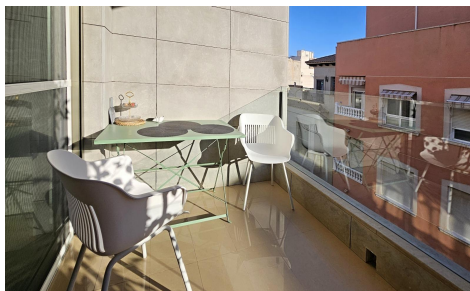

JL68638L

Apartamento en Torrevieja

€274.990

3

2

128m²

N/A

N/A