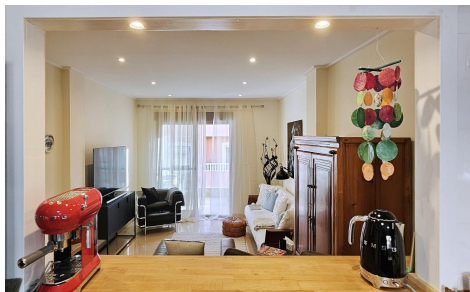

JL68638L

Apartamento en Torrevieja

€274.990

3

2

128m²

N/A

N/A