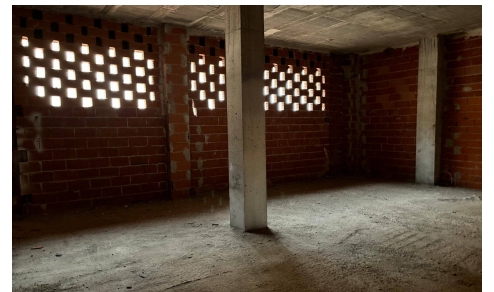

JL59983A

**Crea tu ambiente de acogedoras oficinas vinculadas a su Patio Interior**

**Commercial In Murcia**

**€230,000**

0

0

475m<sup>2</sup>

N/A