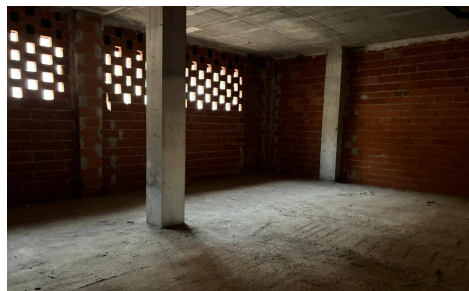

JL59983A

**Crea tu ambiente de acogedoras oficinas vinculadas a su Patio Interior**

**Commercial In Murcia**

**€230,000**

0

0

475m<sup>2</sup>

N/A