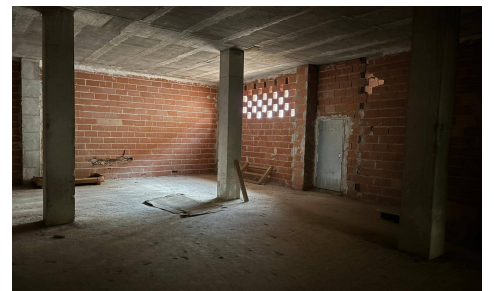

JL59983A

**Crea tu ambiente de acogedoras oficinas vinculadas a su Patio Interior**

**Commercial In Murcia**

**€230,000**

0

0

475m<sup>2</sup>

N/A