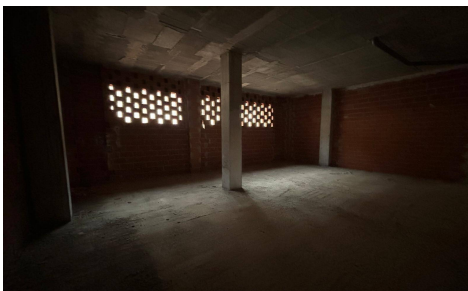

JL59983A

**Crea tu ambiente de acogedoras oficinas vinculadas a su Patio Interior**

**Commercial In Murcia**

**€230,000**

0

0

475m<sup>2</sup>

N/A