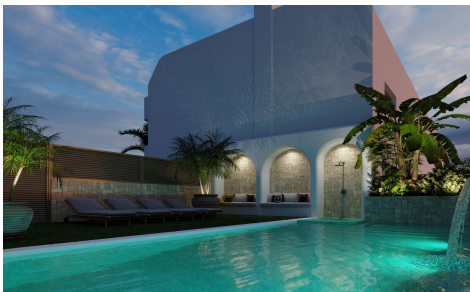

JL33488X

Bungalows de obra nueva en San Pedro del Piñero. 289.900€

3

2

85m²

N/A