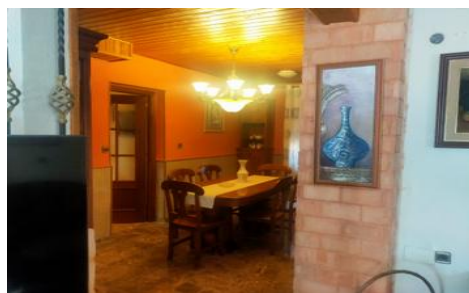

JL21024B

Villa en Elche

€420.000

5

5

250m²

2.000m²

N/A