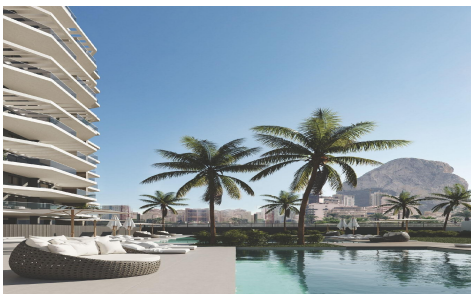

## APARTAMENTOS DE OBRA NUEVA EN CALP €670.000

3

2

80m<sup>2</sup>

N/A