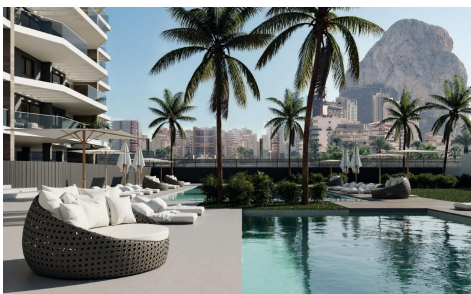

## APARTAMENTOS DE OBRA NUEVA EN CALP €670.000

3

2

80m<sup>2</sup>

N/A