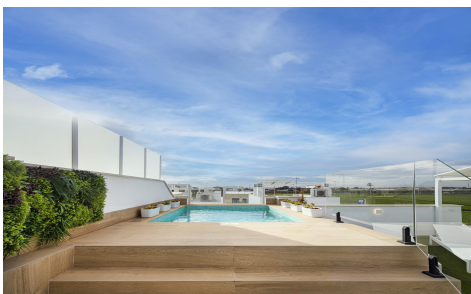

JL60390Z

COMPLEJO RESIDENCIAL DE OBRA NUEVA **ESBORER**

2

2

68m²

14m²