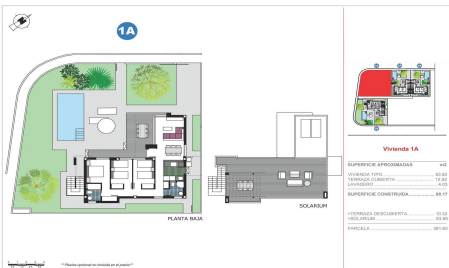

JL59690U

**VILLAS DE OBRA NUEVA EN ELS POBLETS €475.000**

3

2

98m<sup>2</sup>

381m<sup>2</sup>

N/A