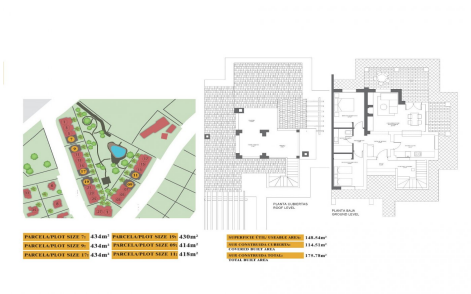

JL76674S

PAREADO LLAVE EN MANO EN FUENTE ALAMOR

2

1

175m²

430m²

N/A