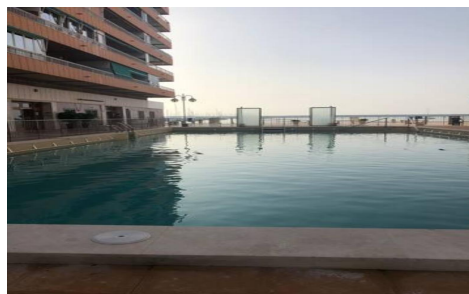

JL38285Z

Apartamento en Torrevieja

€232.000

3

2

120m²

N/A

N/A