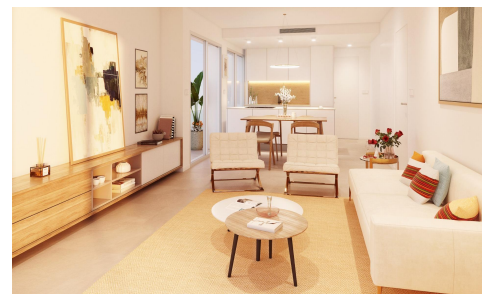

JL99082H

RESIDENCIAL DE OBRA NUEVA EN PILAR DE €309 HORAS

3

2

91m²

N/A