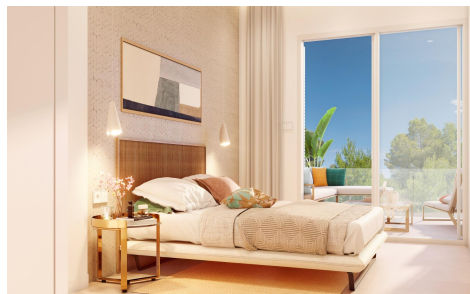

JL99082H

RESIDENCIAL DE OBRA NUEVA EN PILAR DE €309 HORAS

3

2

91m²

N/A