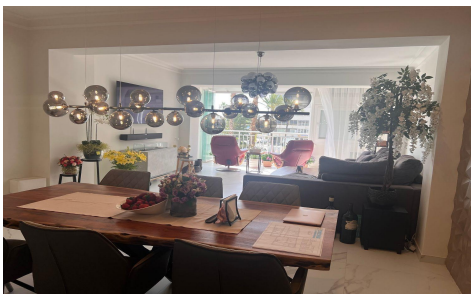

JL71499Y

Apartamento en Torre Vieja

€480.000

3

2

105m²

N/A

N/A