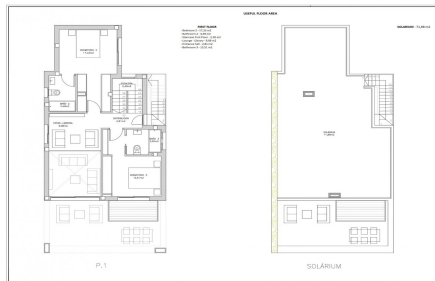

JL41094F

2 VILLAS DE OBRA NUEVA EN TORREVIEJA €750.000

4

4

238m²

420m²