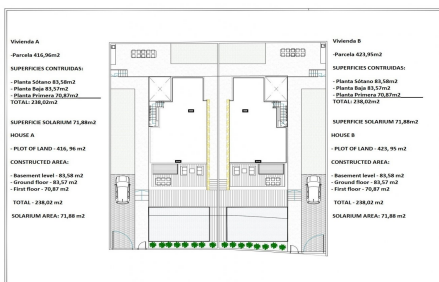

JL41094F

2 VILLAS DE OBRA NUEVA EN TORREVIEJA €750.000

4

4

238m²

420m²