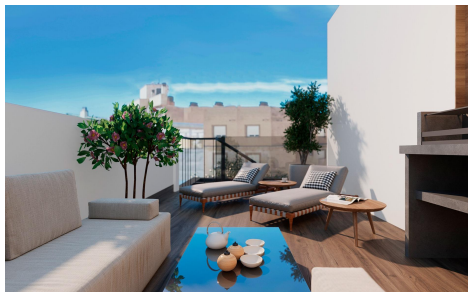

JL52449L

Modernos Apartamentos a 250m de la Playa de €380.000

2

1

69m²

N/A