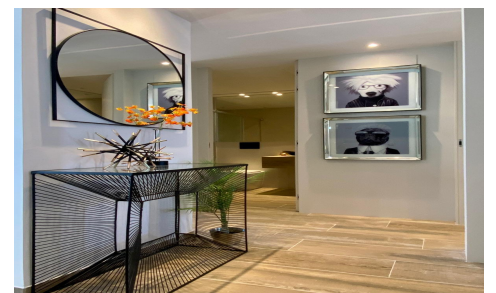

JL32876C

**Atico en Torre Vieja**

**€642.500**

3

2

120m<sup>2</sup>

N/A