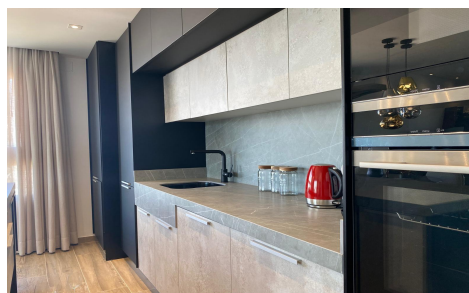

JL32876C

**Atico en Torre Vieja**

**€642.500**

3

2

120m<sup>2</sup>

N/A