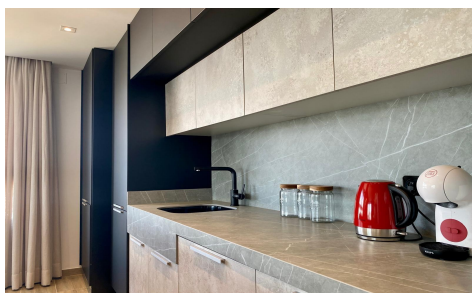

JL32876C

**Atico en Torre Vieja**

**€642.500**

3

2

120m<sup>2</sup>

N/A