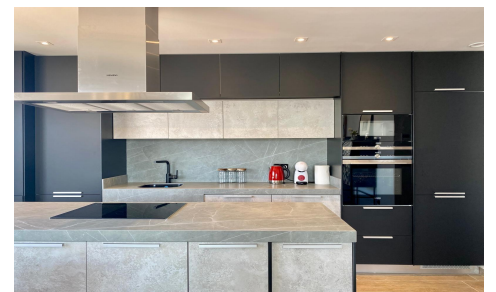

JL32876C

**Atico en Torre Vieja**

**€642.500**

3

2

120m<sup>2</sup>

N/A