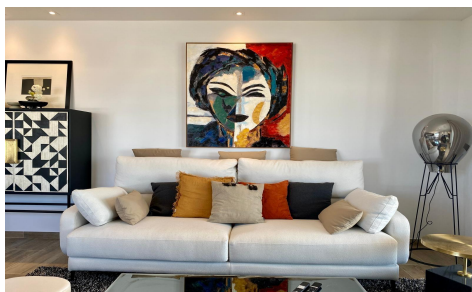

JL32876C

**Atico en Torre Vieja**

**€642.500**

3

2

120m<sup>2</sup>

N/A