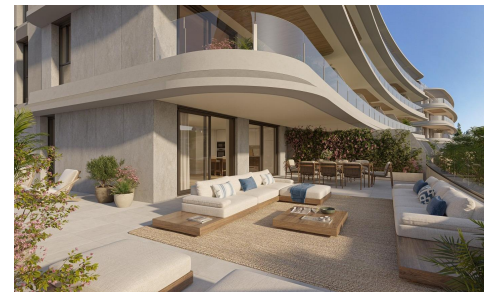

JL46682U

Viviendas de Obra Nueva en Mijas Costa

€440.000

2

2

87m²

N/A