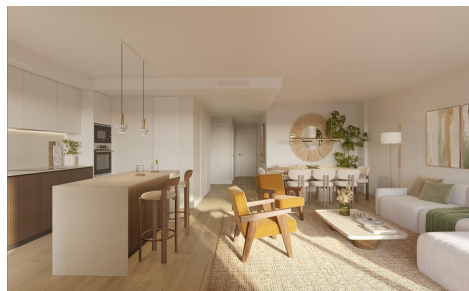

JL46682U

Viviendas de Obra Nueva en Mijas Costa

€440.000

2

2

87m²

N/A