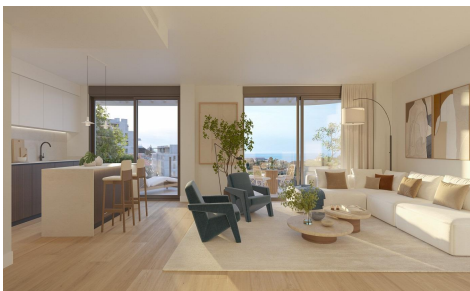

JL46682U

Viviendas de Obra Nueva en Mijas Costa

€440.000

2

2

87m²

N/A