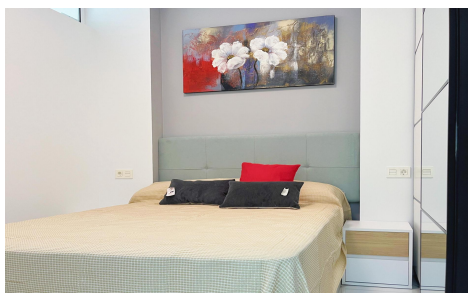

JL30532V

Apartamento en Torrevieja

€260.000

2

2

90m²

N/A

N/A