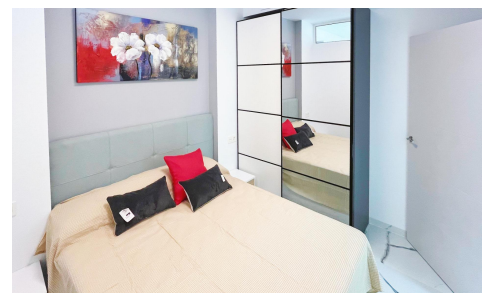

JL30532V

Apartamento en Torrevieja

€260.000

2

2

90m²

N/A

N/A