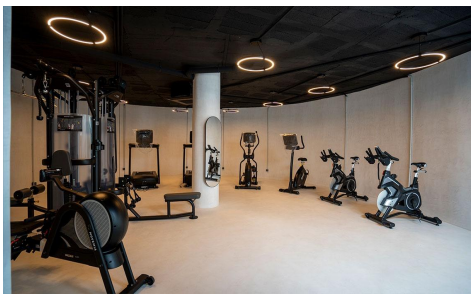

JL64166V

**€530.000**

2

2

104m<sup>2</sup>

N/A