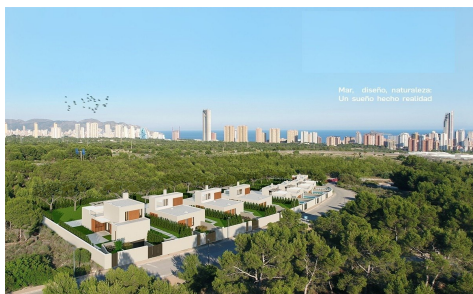

VIVIENDA TIPO B

JL82290N

VILLAS DE OBRA NUEVA EN FINESTRAT €790.000

3

2

230m²

409m²