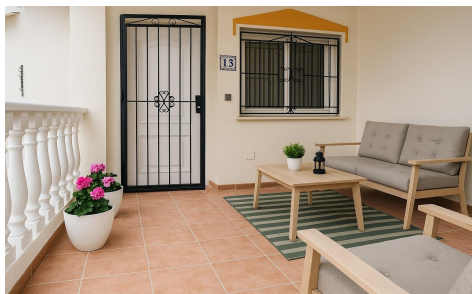

JL72842L

Casa adosada en Orihuela Costa

€279.000

3

2

101m²

N/A