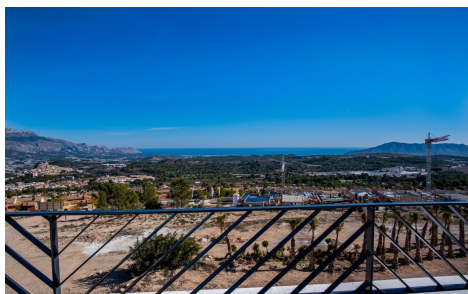

JL64333D

Chalets independientes a estrenar con vistas a €470.000

3

2

200m²

241m²