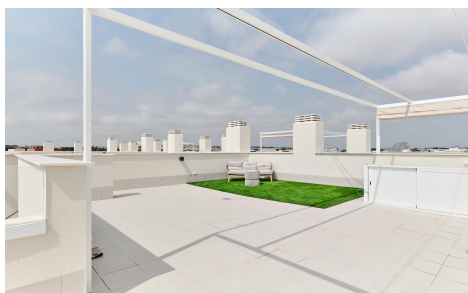

JL61558G

BUNGALOW DE DISEÑO JUNTO AL MAR

€380.000

2

2

106m²

N/A