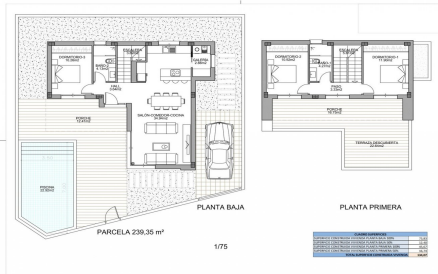

JL95182Y

VILLAS MODERNAS DE OBRA NUEVA EN BEM 508.000

PLANTA PRIMERA

PLANTA BAJA

3

2

134m²

240m²