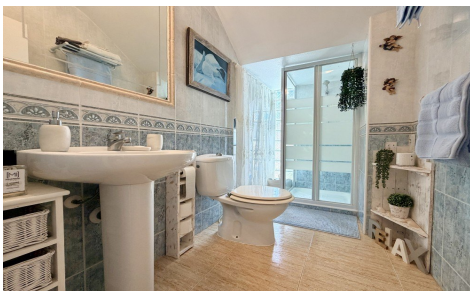

JL18536H

Casa adosada en Orihuela Costa

€338.500

3

2

109m²

67m²

N/A