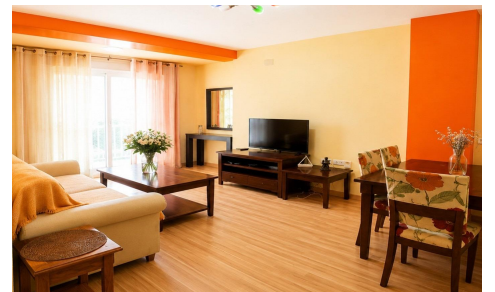

JL88835E

Apartamento en Torrevieja

€118.000

1

1

48m²

N/A