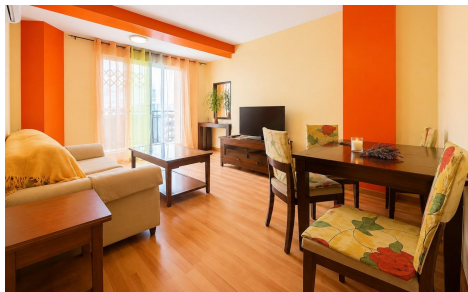

JL88835E

Apartamento en Torrevieja

€118.000

1

1

48m²

N/A