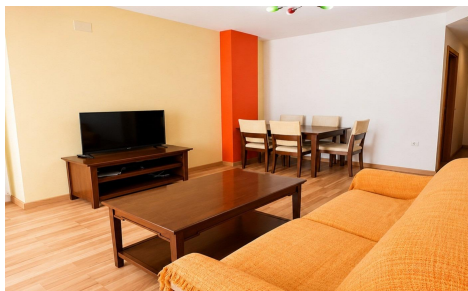

JL88835E

Apartamento en Torrevieja

€118.000

1

1

48m²

N/A