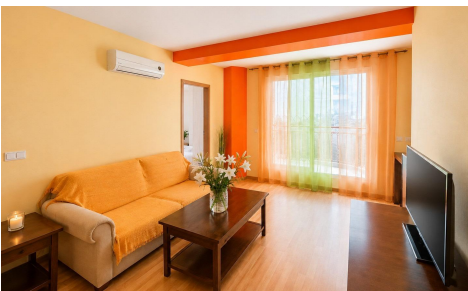

JL88835E

Apartamento en Torrevieja

€118.000

1

1

48m²

N/A