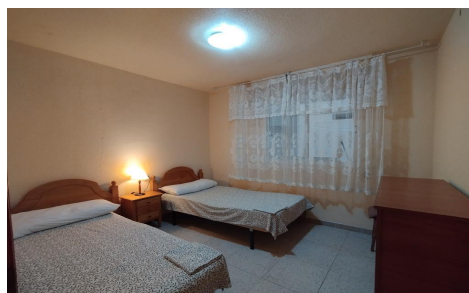

JL76840B

Apartamento en Torrevieja

€240.000

3

2

120m²

N/A