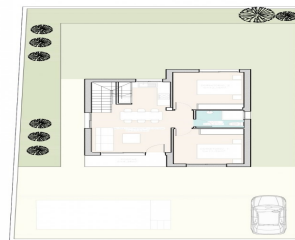

3

2

102m²

306m²

N/A