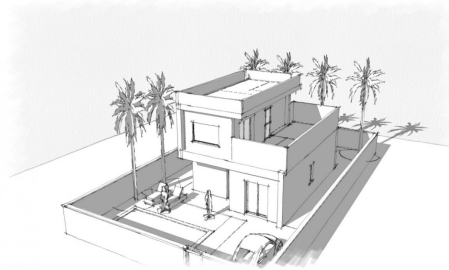

3

2

102m²

306m²

N/A