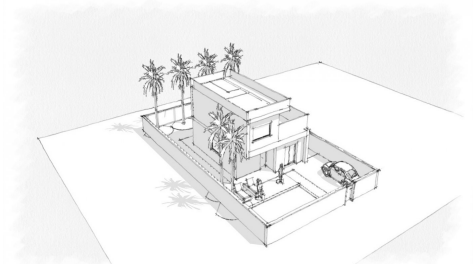

3

2

102m²

306m²

N/A