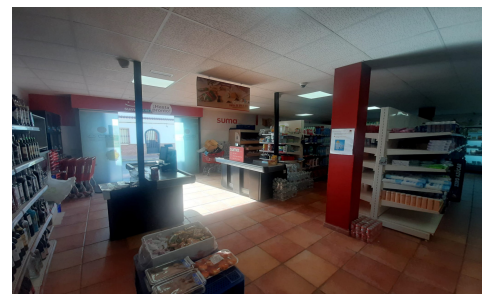

JL12045B

Comercial en San Enrique De Guadiaro

€215.000

0

0

N/A

277m²

N/A