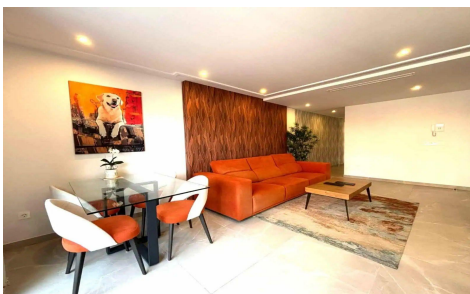

JL20661M

Atico en Torrevieja

€399.000

3

2

98m²

N/A