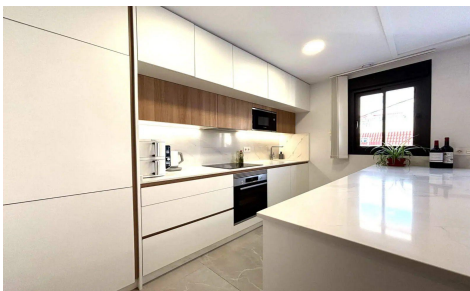

JL20661M

Atico en Torrevieja

€399.000

3

2

98m²

N/A