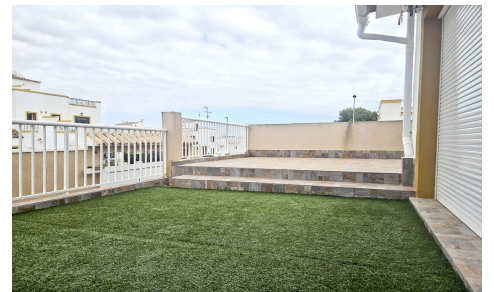

## Casa adosada en Orihuela Costa

€280.000

6

2

160m<sup>2</sup>

N/A