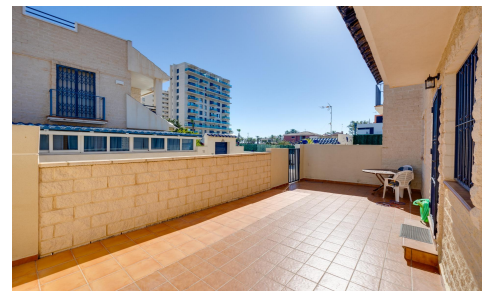

JL69322C

Casa adosada en Torrevieja

€215.000

3

1

105m²

N/A