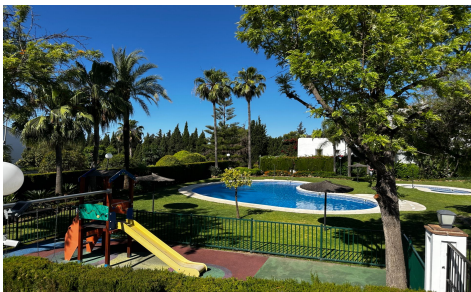

JL21843E

Casa adosada en Marbella

€789.000

3

5

156m²

N/A