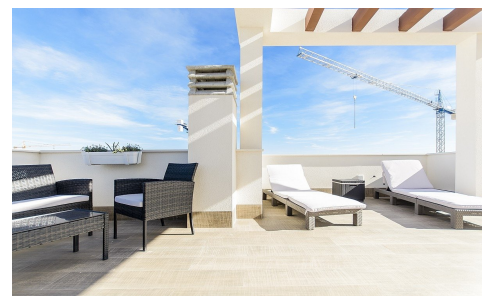

JL36989C

NEW BUILD RESIDENTIAL OF VILLAS IN LOS ANDES, 1000000€

3

3

116m²

206m²