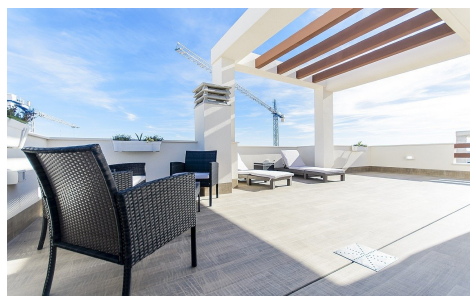

JL36989C

NEW BUILD RESIDENTIAL OF VILLAS IN LOS ANDES, 1000000€

3

3

116m²

206m²