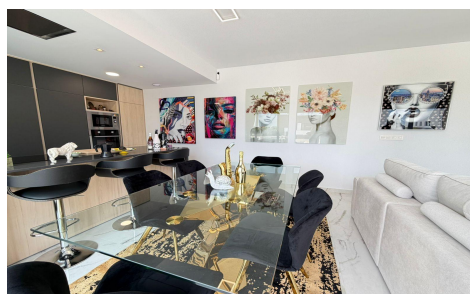

JL23105H

**Atico en Orihuela Costa**

**€539.000**

3

2

270m<sup>2</sup>

N/A