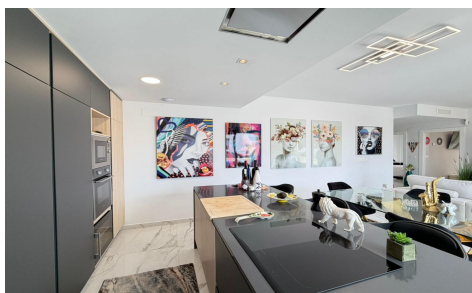

JL23105H

**Atico en Orihuela Costa**

**€539.000**

3

2

270m<sup>2</sup>

N/A