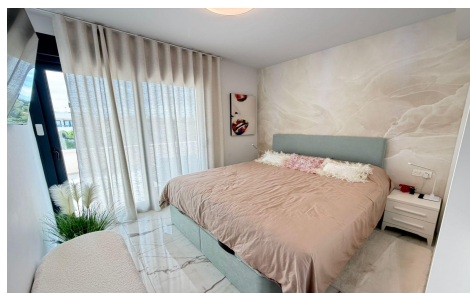

JL23105H

**Atico en Orihuela Costa**

**€539.000**

3

2

270m<sup>2</sup>

N/A