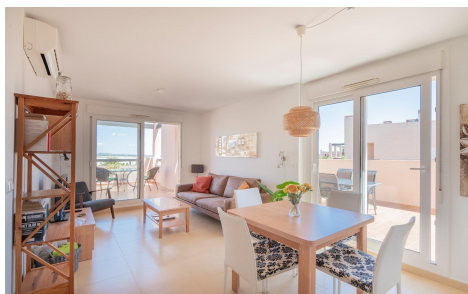

JL61229P

Apartamento en Alhama De Murcia

€152.500

2

1

68m²

N/A