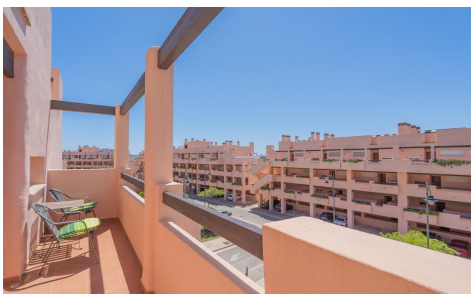

JL61229P

Apartamento en Alhama De Murcia

€152.500

2

1

68m²

N/A