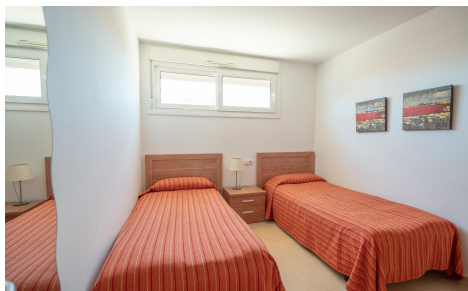

JL61229P

Apartamento en Alhama De Murcia

€152.500

2

1

68m²

N/A