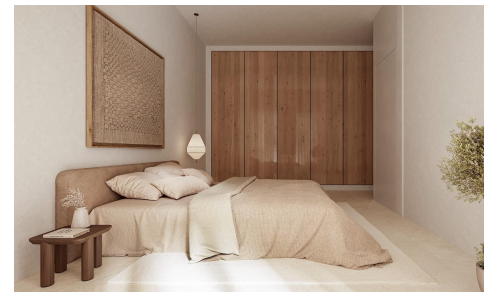

JL72220S

**VILLA DE OBRA NUEVA EN CALPE**

**€1.190.000**

3

2

139m<sup>2</sup>

742m<sup>2</sup>