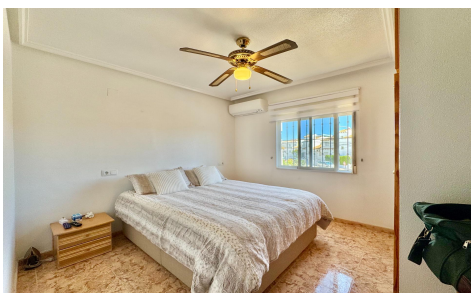

JL55573N

Casa adosada en Orihuela Costa

€195.000

3

1

80m²

N/A