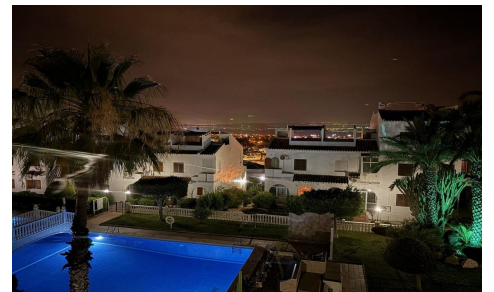

JL56619C

Casa adosada en Ciudad Quesada

€215.000

3

1

80m²

100m²

N/A