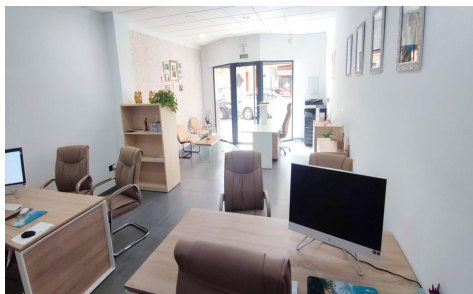

JL14822H

Comercial en Albolote

€85.000

0

0

58m²

N/A

N/A