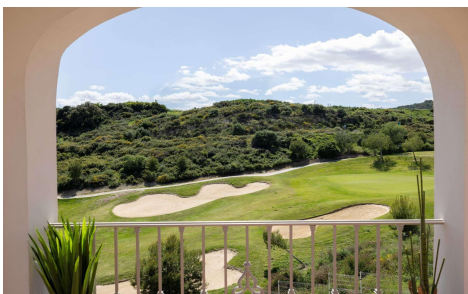

JL32961L

Modernas viviendas mediterraneas con vistas €170a250a

3

2

245m²

N/A