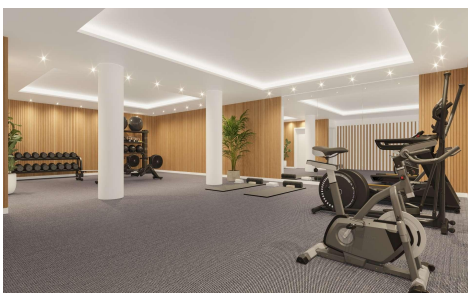

JL32961L

Modernas viviendas mediterraneas con vistas €170a250a

3

2

245m²

N/A