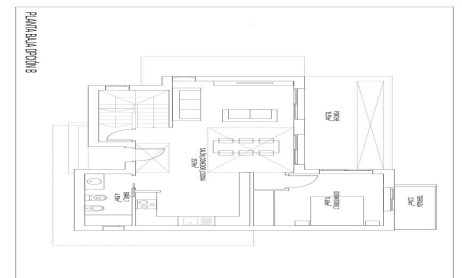

JL24536P

**VILLAS DE OBRA NUEVA EN TORREVIEJA €750.000**

3

3

185m<sup>2</sup>

400m<sup>2</sup>