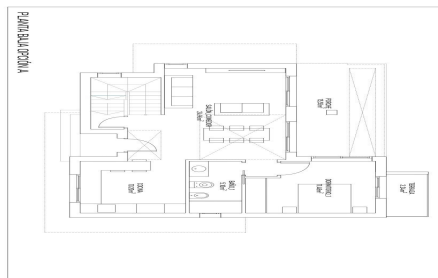

JL24536P

**VILLAS DE OBRA NUEVA EN TORREVIEJA €750.000**

3

3

185m<sup>2</sup>

400m<sup>2</sup>