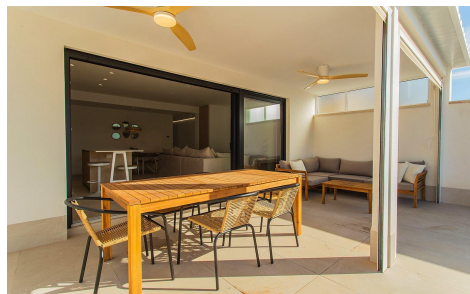

JL81163B

**Casa adosada en Torrevieja**

**€499.000**

2

2

104m<sup>2</sup>

270m<sup>2</sup>