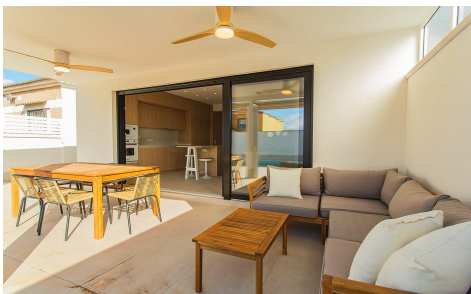

JL81163B

**Casa adosada en Torrevieja**

**€499.000**

2

2

104m<sup>2</sup>

270m<sup>2</sup>