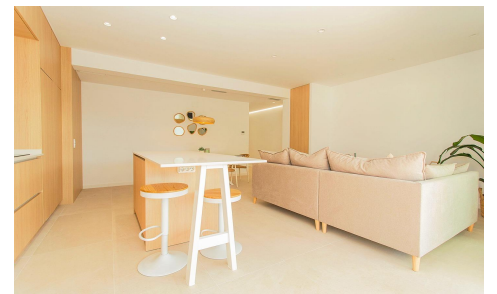

JL81163B

**Casa adosada en Torrevieja**

**€499.000**

2

2

104m<sup>2</sup>

270m<sup>2</sup>